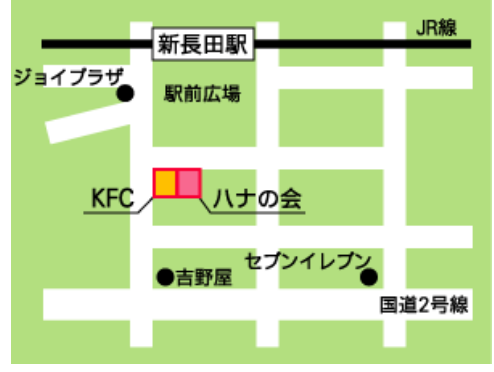

がいにこく にルーツを持つ小学校入学前の子どものためのプレスクール

こうべプレスクール

1年生はどんな勉強をするの？
きちんと座ってられるかな？
にほんごがわからないけれど大丈夫かな？

にほんの小学校ってどんなところ？

《日時》 2018年1月6日(土)～3月24日(土)
(1月27日(土)、3月10日(土)を除く)
毎週土曜日 10:30～12:00 全10回

《場所》 多文化子ども共育センター (Moi)
神戸市長田区若松町4-4-10
アスタクエスタ北棟502

《対象》 外国にルーツをもつ4歳以上(年長・年中)の子ども

《参加費》 2500円(全10回)

《主催・問い合わせ・申し込み先》

特定非営利活動法人 神戸定住外国人支援センター (KFC)
〒653-0038 神戸市長田区若松町 4-4-10 アスタクエスタ北棟 502
TEL 078-612-2402 FAX 078-612-3052 E-Mail kfc@social-b.net

プレスクールにきたら、
・ひらがな
・10までのすうじ
の勉強ができるよ！